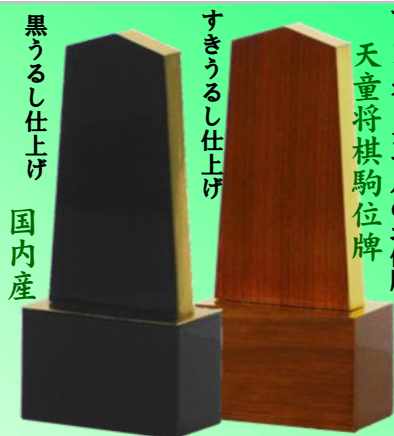

位牌

2024
1/1

すとうオリジナルのお位牌
天童将棋駒位牌

すきうるし仕上げ

黒うるし仕上げ

国内産

栓製 うるし塗 本金箔

	総高(cm)	価格(円)
3.5	15.4	19,800
4.0	17.0	20,900
4.5	19.3	22,000
5.0	21.2	23,100

モダンな唐木位牌
唐木

海外製

モダンな蒔絵付唐木位牌
唐木蒔絵位牌

海外製

モダンな会津蒔絵付位牌
会津蒔絵唐木位牌

海外製

紫檀 黒檀 金色粉

	総高(cm)	価格(円)
4.0	16.0	12,900
4.5	18.0	13,200
5.0	20.0	13,500